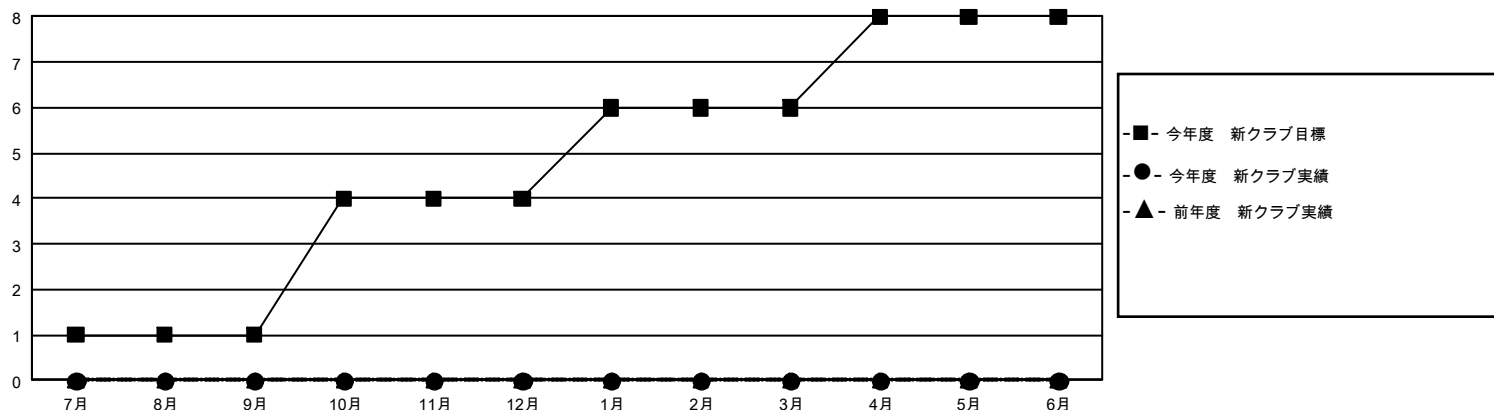

GMT MONTHLY MEMBERSHIP PROGRESS REPORT

Results as of: 2/29/2020

Multiple District 334

LOCATION: JAPAN

GMT: OPEN

GMT会則地域 5 - J

クラブ				名			
結果 : 2019-2020				結果 : 2019-2020			
四半期	新クラブ目標	新クラブ	解散クラブ	四半期	会員純増目標	会員増強実績	退会者 (転籍を含む) 実際
7月/8月/9月	3	0	0	7月/8月/9月	1,155	548	331
10月/11月/12月	9	0	0	10月/11月/12月	1,155	248	396
1月/2月/3月	6	0	0	1月/2月/3月	1,305	219	124
4月/5月/6月	6	0	0	4月/5月/6月	1,245	0	0

新クラブ目標及び実績累計

会員目標及び実績累計

解散クラブ: 0	317 CLUBS OF 416 一名以上の新会員を登録	男女別 男性 15,341 (71.68%) 女性 6,060 (28.32%)
退会者 物故会員 101 クラブ解散 0 その他 750 合計 851	会員累計データを見るには、ここをクリック	世帯主/家族会員合計 11,008 国際会費半額の家族会員 5,978