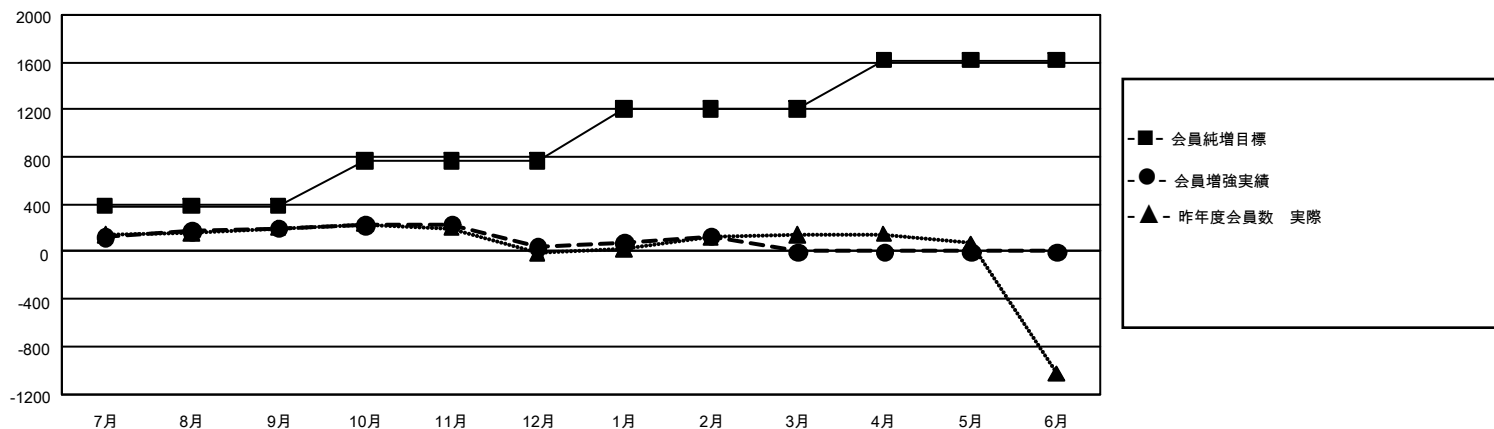

会員目標及び実績累計

解散クラブ: 0	317 CLUBS OF 416 一名以上の新会員を登録	男女別 男性 15,341 (71.68%) 女性 6,060 (28.32%)
退会者 物故会員 101 クラブ解散 0 その他 750 合計 851	会員累計データを見るには、ここをクリック	世帯主/家族会員合計 11,008 国際会費半額の家族会員 5,978